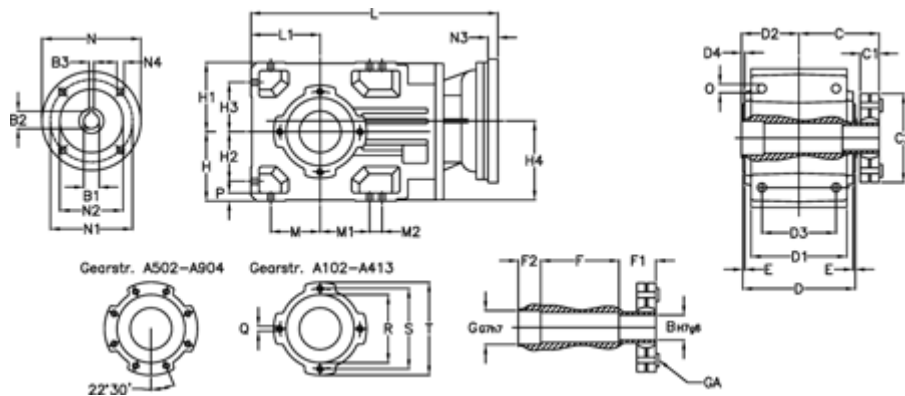

Article number: 296000507645220
 Description: Bevel helical gearbox
 A052US-76,4-P63B5

Measures

B = 25	D1 = 97	F2 = 34	L = 206.0	N3 = 7
B1 = 11	D2 = 52	G = 27	L1 = 58	N4 = 9,5
B2 = 12.8	D3 = 80	GA = 14,5 NM	M = 37.5	O = 9.0
B3 = 4	d4 = 2.0	H = 58	M1 = 37.5	P = 8
C = 91.5	Description = A052 US-xx P63 B5	H1 = 63	M2 = 9	Q = M8x14
C1 = -	E = 2.0	H2 = 37.5	N = 140	R = 68
C2 = 68.0	F = 63.5	H3 = 37.5	N1 = 115	S = 85
D = 99	F1 = 34.0	H4 = 80.5	N2 = 95	T = 101